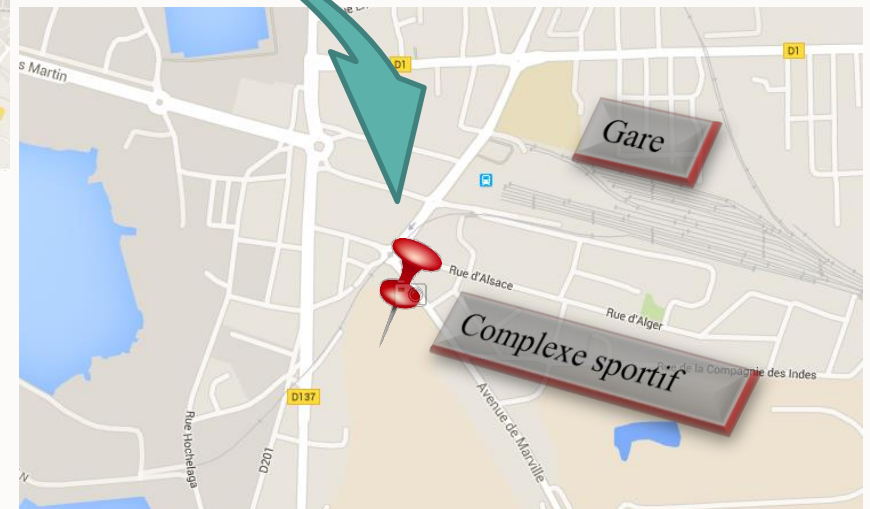

Agréments ministériels Jeunesse et Sports
n°06 S 83 du 7/10/1985 et du 3/12/2004

MIYAMOTO 2016

STAGE INTERNATIONAL D'AÏKIDO

À SAINT-MALO du 25 au 28 AOÛT
COMPLEXE SPORTIF DE MARVILLE

**Organisé par la ligue de Bretagne
d'aïkido et de budo F.F.A.B.**

INFORMATIONS

INSCRIPTIONS SUR LES SITES WEB ET
FACEBOOK DE LA LIGUE DE BRETAGNE
<https://fr-fr.facebook.com/bretagneffab.aikido>

Complexe sportif de Marville
Avenue de Marville
35400 – Saint-Malo

Ligue de Bretagne d'Aïkido et de Budo - FFAB